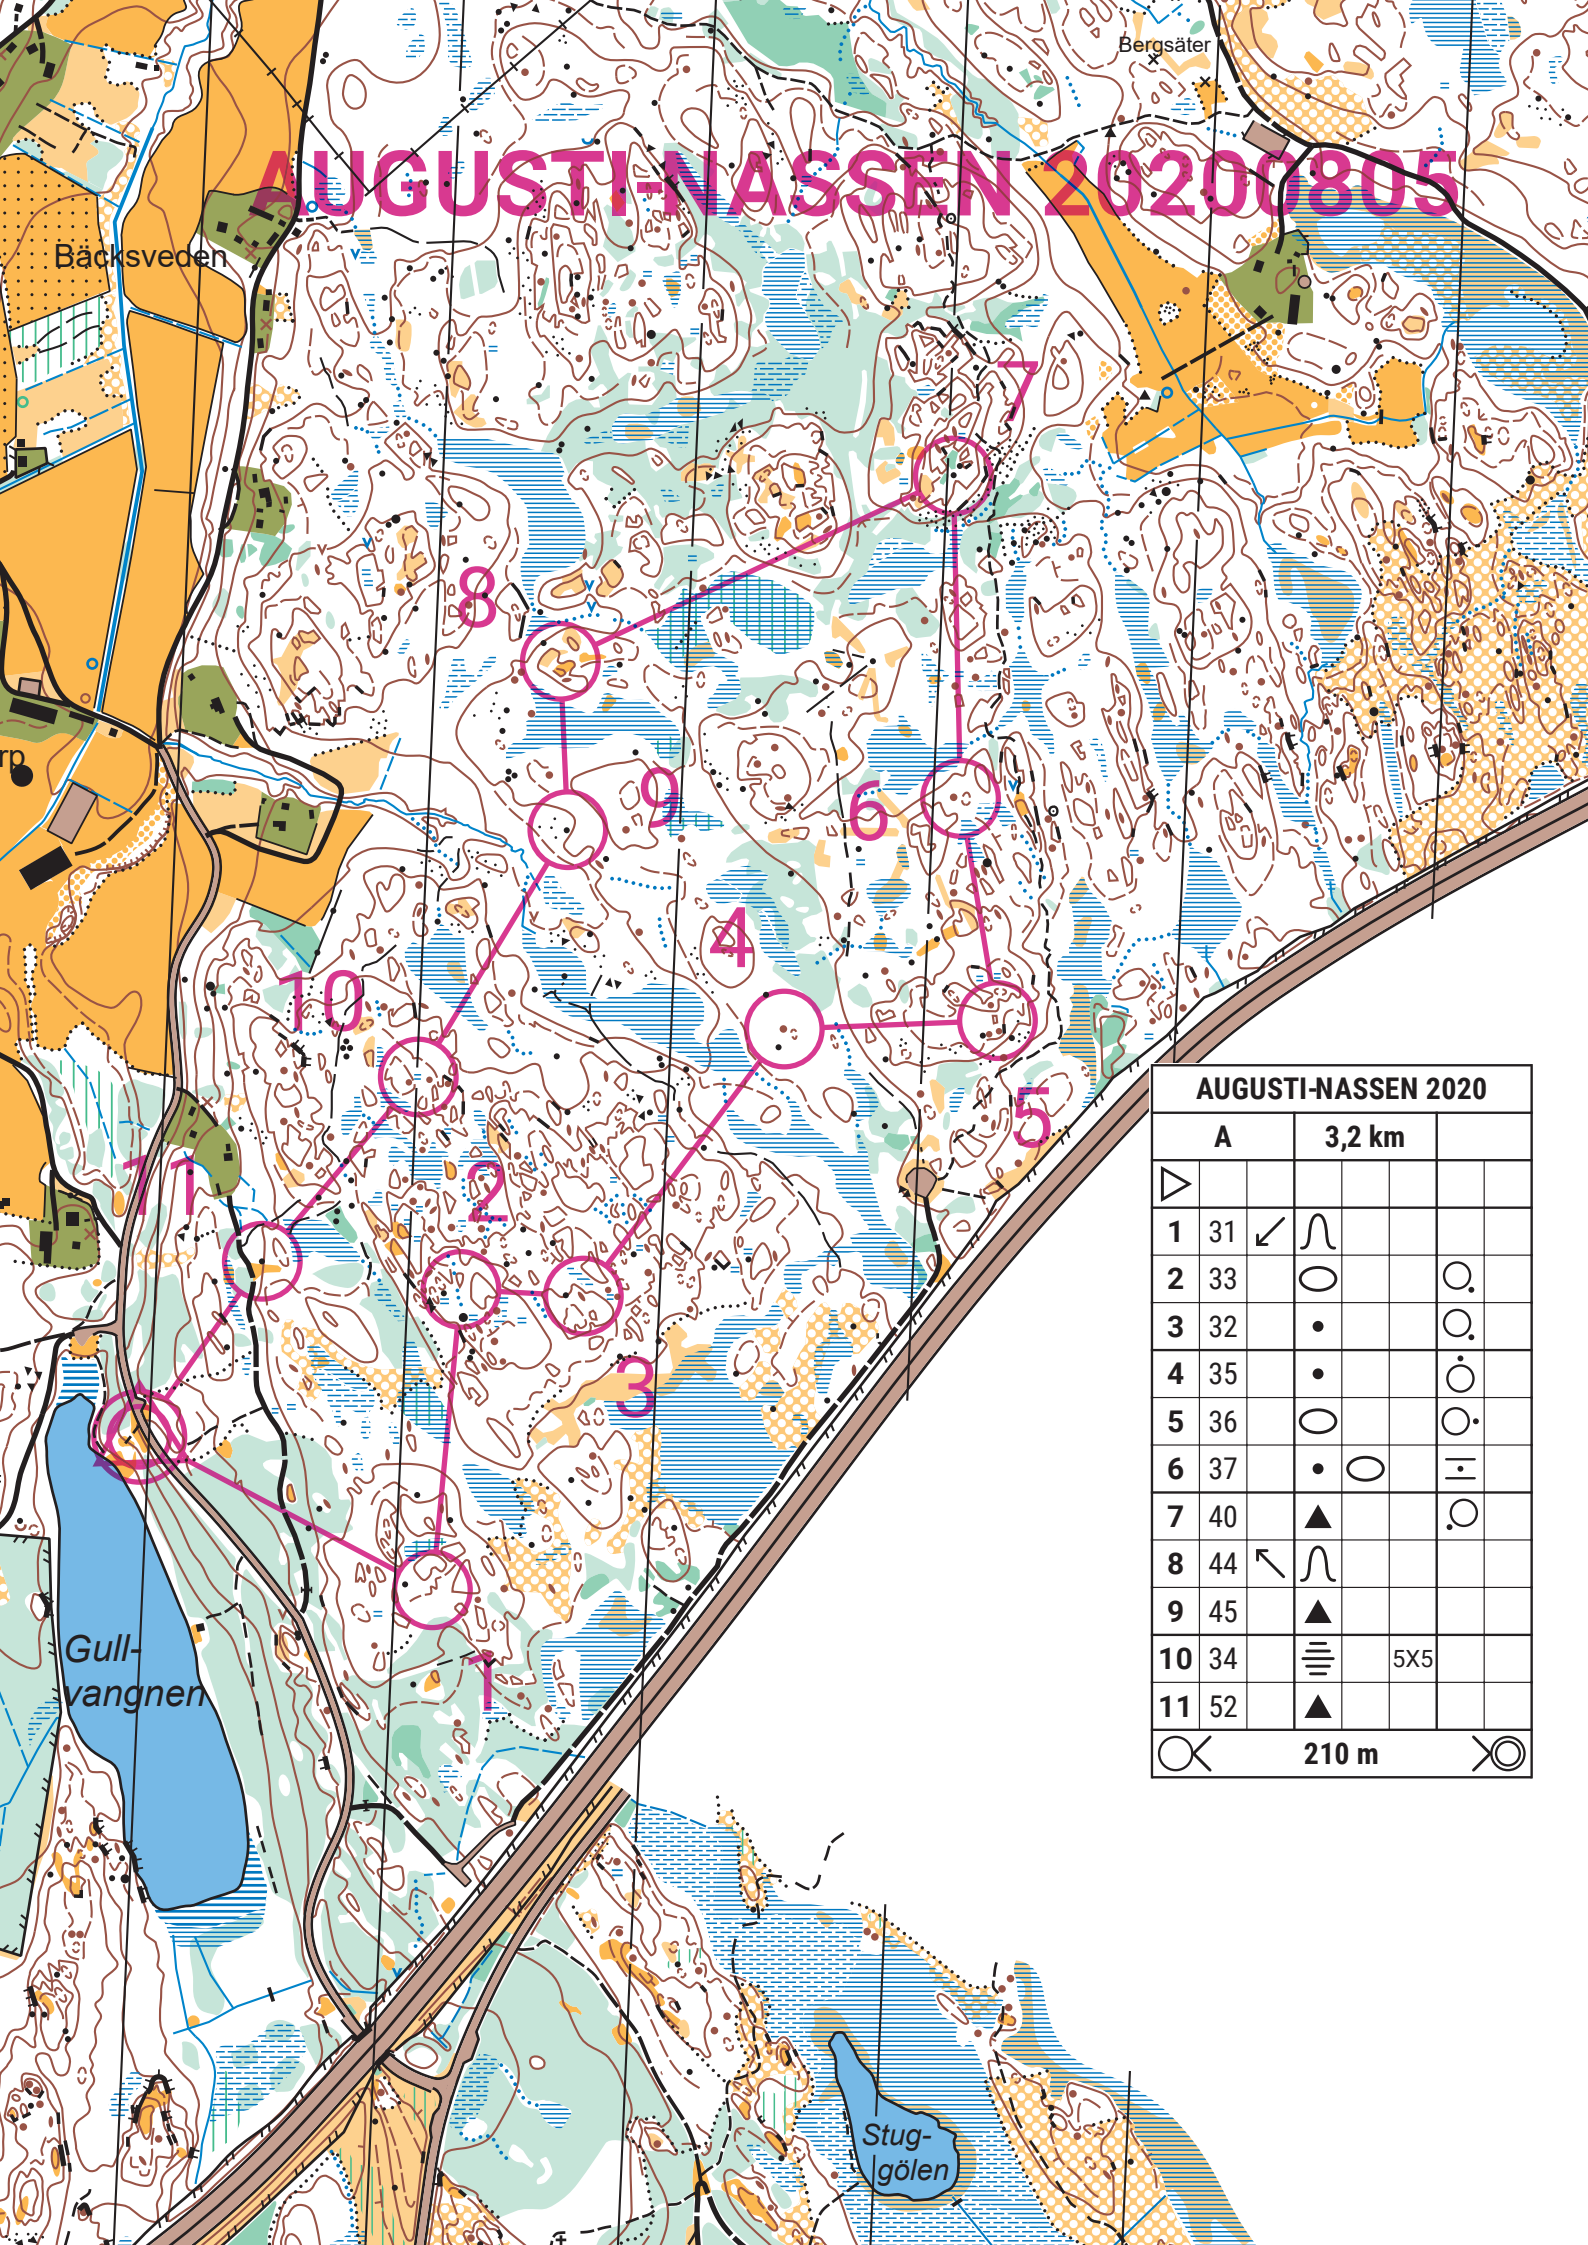

# AUGUSTI-NASSEN 20200805

AUGUSTI-NASSEN 2020				
A	3,2 km			
▷				
1	31	↙	∩	
2	33		○	○
3	32		•	○
4	35		•	○
5	36		○	○
6	37		• ○	≡
7	40		▲	○
8	44	↖	∩	
9	45		▲	
10	34		≡	5X5
11	52		▲	

○ 210 m ○